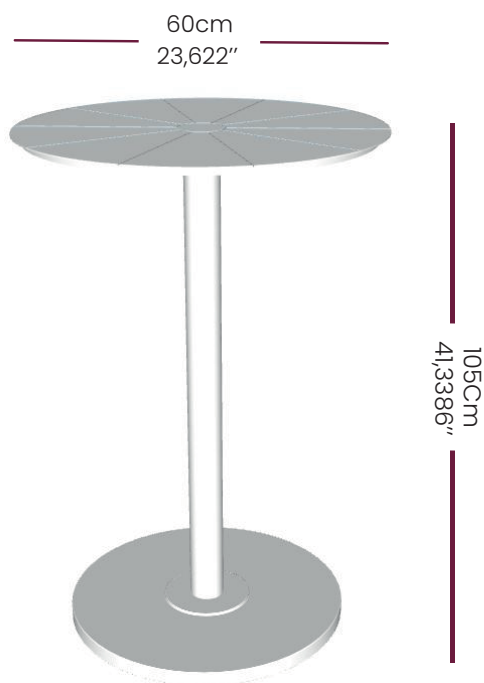

BISTRÔ

GARANTIA: 1 ano a partir da data de entrega

EMBALAGEM: os pés são envolvidos em polietileno e estrutura envolvida em papelão maleável. Toda peça é embalada em saco plástico, encaixotadas e engradas.

BISTRÔ
GALLION

BRETON